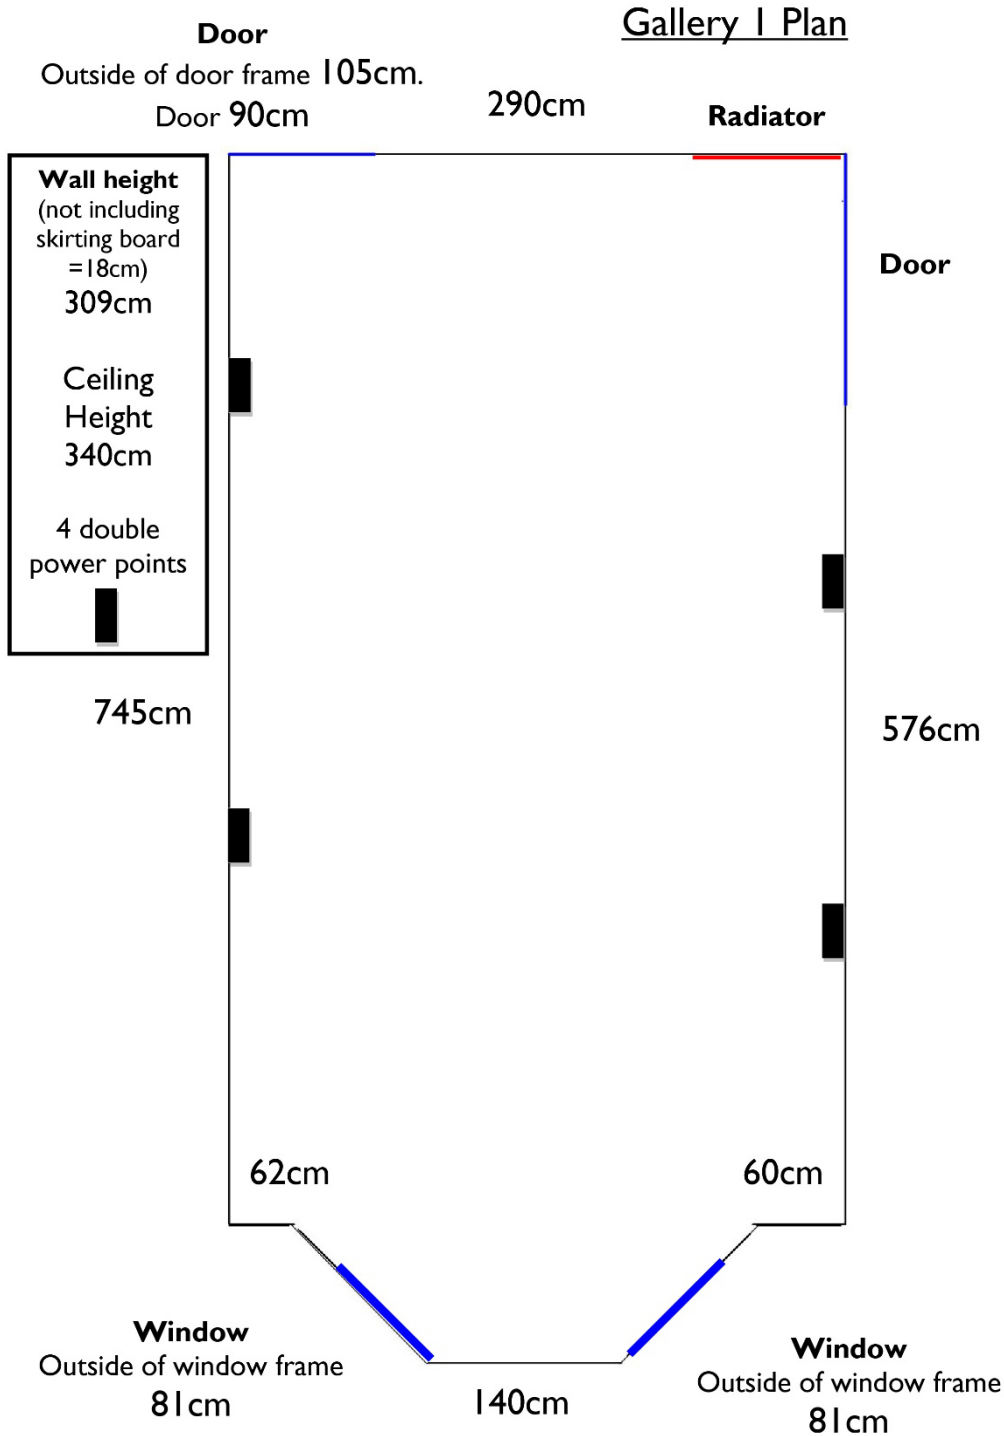

Pob lwc!

PORTAL 2026

Terfyn amser ar gyfer cynigion: 10am, 17 Gorffennaf 2026

Arddangosfeydd Portal Blaenorol:

PORTAL 2026

Terfyn amser ar gyfer cynigion: 10am, 17 Gorffennaf 2026

Cynllun yr Oriol:

Llantarnam Grange
 Heol Dewi Sant
 St David's Road
 Cwmbrân
 Cwmbran
 NP44 1PD